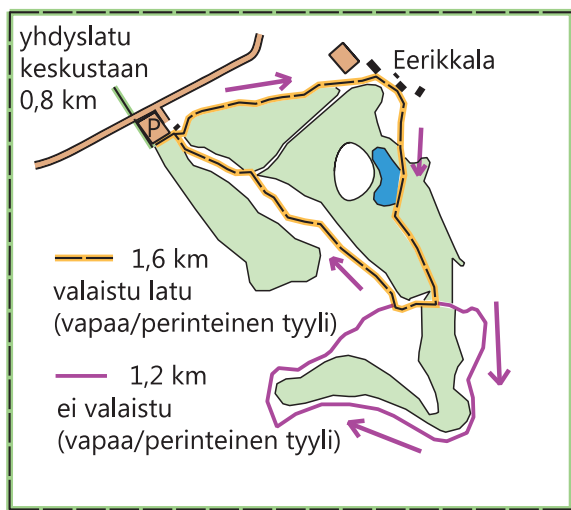

TERVON LATUKARTTA

- Valaistu latu (vapaa/perinteinen tyyli)
- Perinteinen latu
- Vapaa+perinteinen latu

VALOT SAMMUVAT KLO 22
VALAISTUILLA LADUILLA

HIIHTOLADUISTA VASTAA TERVON
LIIKUNTATOIMI
Juha Honkaselkä 044-7499303
Mikko Rätty 044-7499304

SAVELAN VALAISTU LATU

POHJALAMMEN LATU 2,0 km

EERIKKALAN LADUT 2,7 km

EERIKKALAN LADUT