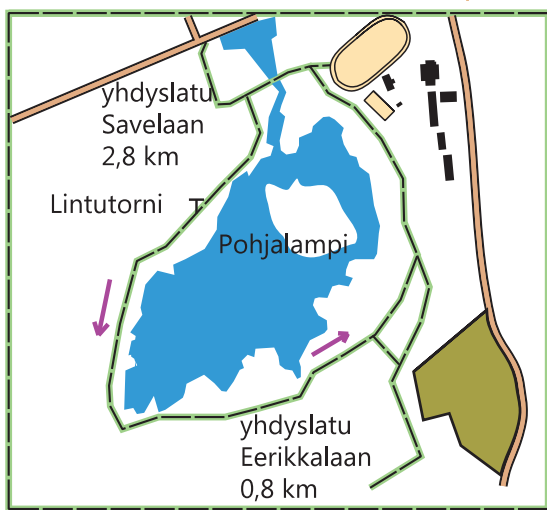

TERVON LATUKARTTA

- Valaistu latu (vapaa/perinteinen tyyli)
- Perinteinen latu
- Vapaa+perinteinen latu

VALOT SAMMUVAT KLO 22
VALAISTUILLA LADUILLA

HIIHTOLADUISTA VASTAA TERVON
LIIKUNTATOIMI
Juha Honkaselkä 044-7499303
Mikko Rätty 044-7499304

SAVELAN VALAISTU LATU

POHJALAMMEN LATU 2,0 km

EERIKKALAN LADUT 2,7 km

EERIKKALAN LADUT