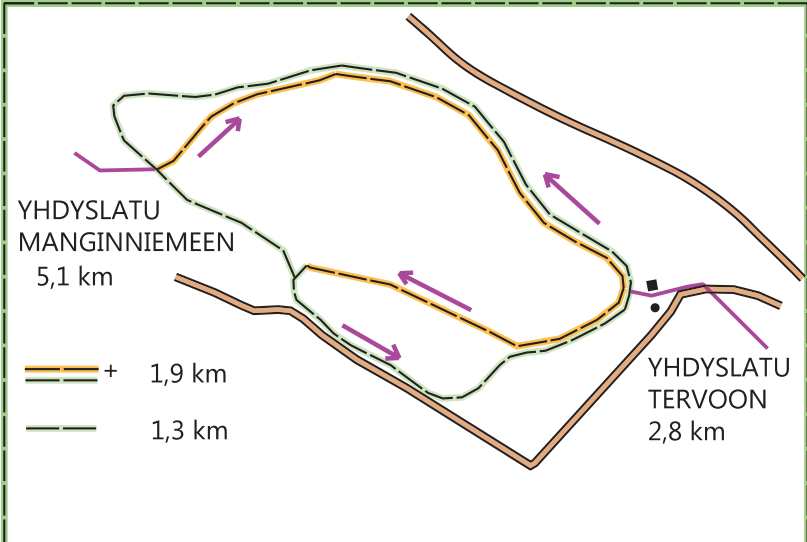

TERVON LATUKARTTA

- Valaistu latu (vapaa/perinteinen tyyli)
- Perinteinen latu
- Vapaa+perinteinen latu

VALOT SAMMUVAT KLO 22
VALAISTUILLA LADUILLA

HIIHTOLADUISTA VASTAA TERVON
LIIKUNTATOIMI
Juha Honkaselkä 044-7499303
Mikko Rätty 044-7499304

SAVELAN VALAISTU LATU

POHJALAMMEN LATU 2,0 km

EERIKKALAN LADUT 2,7 km

EERIKKALAN LADUT