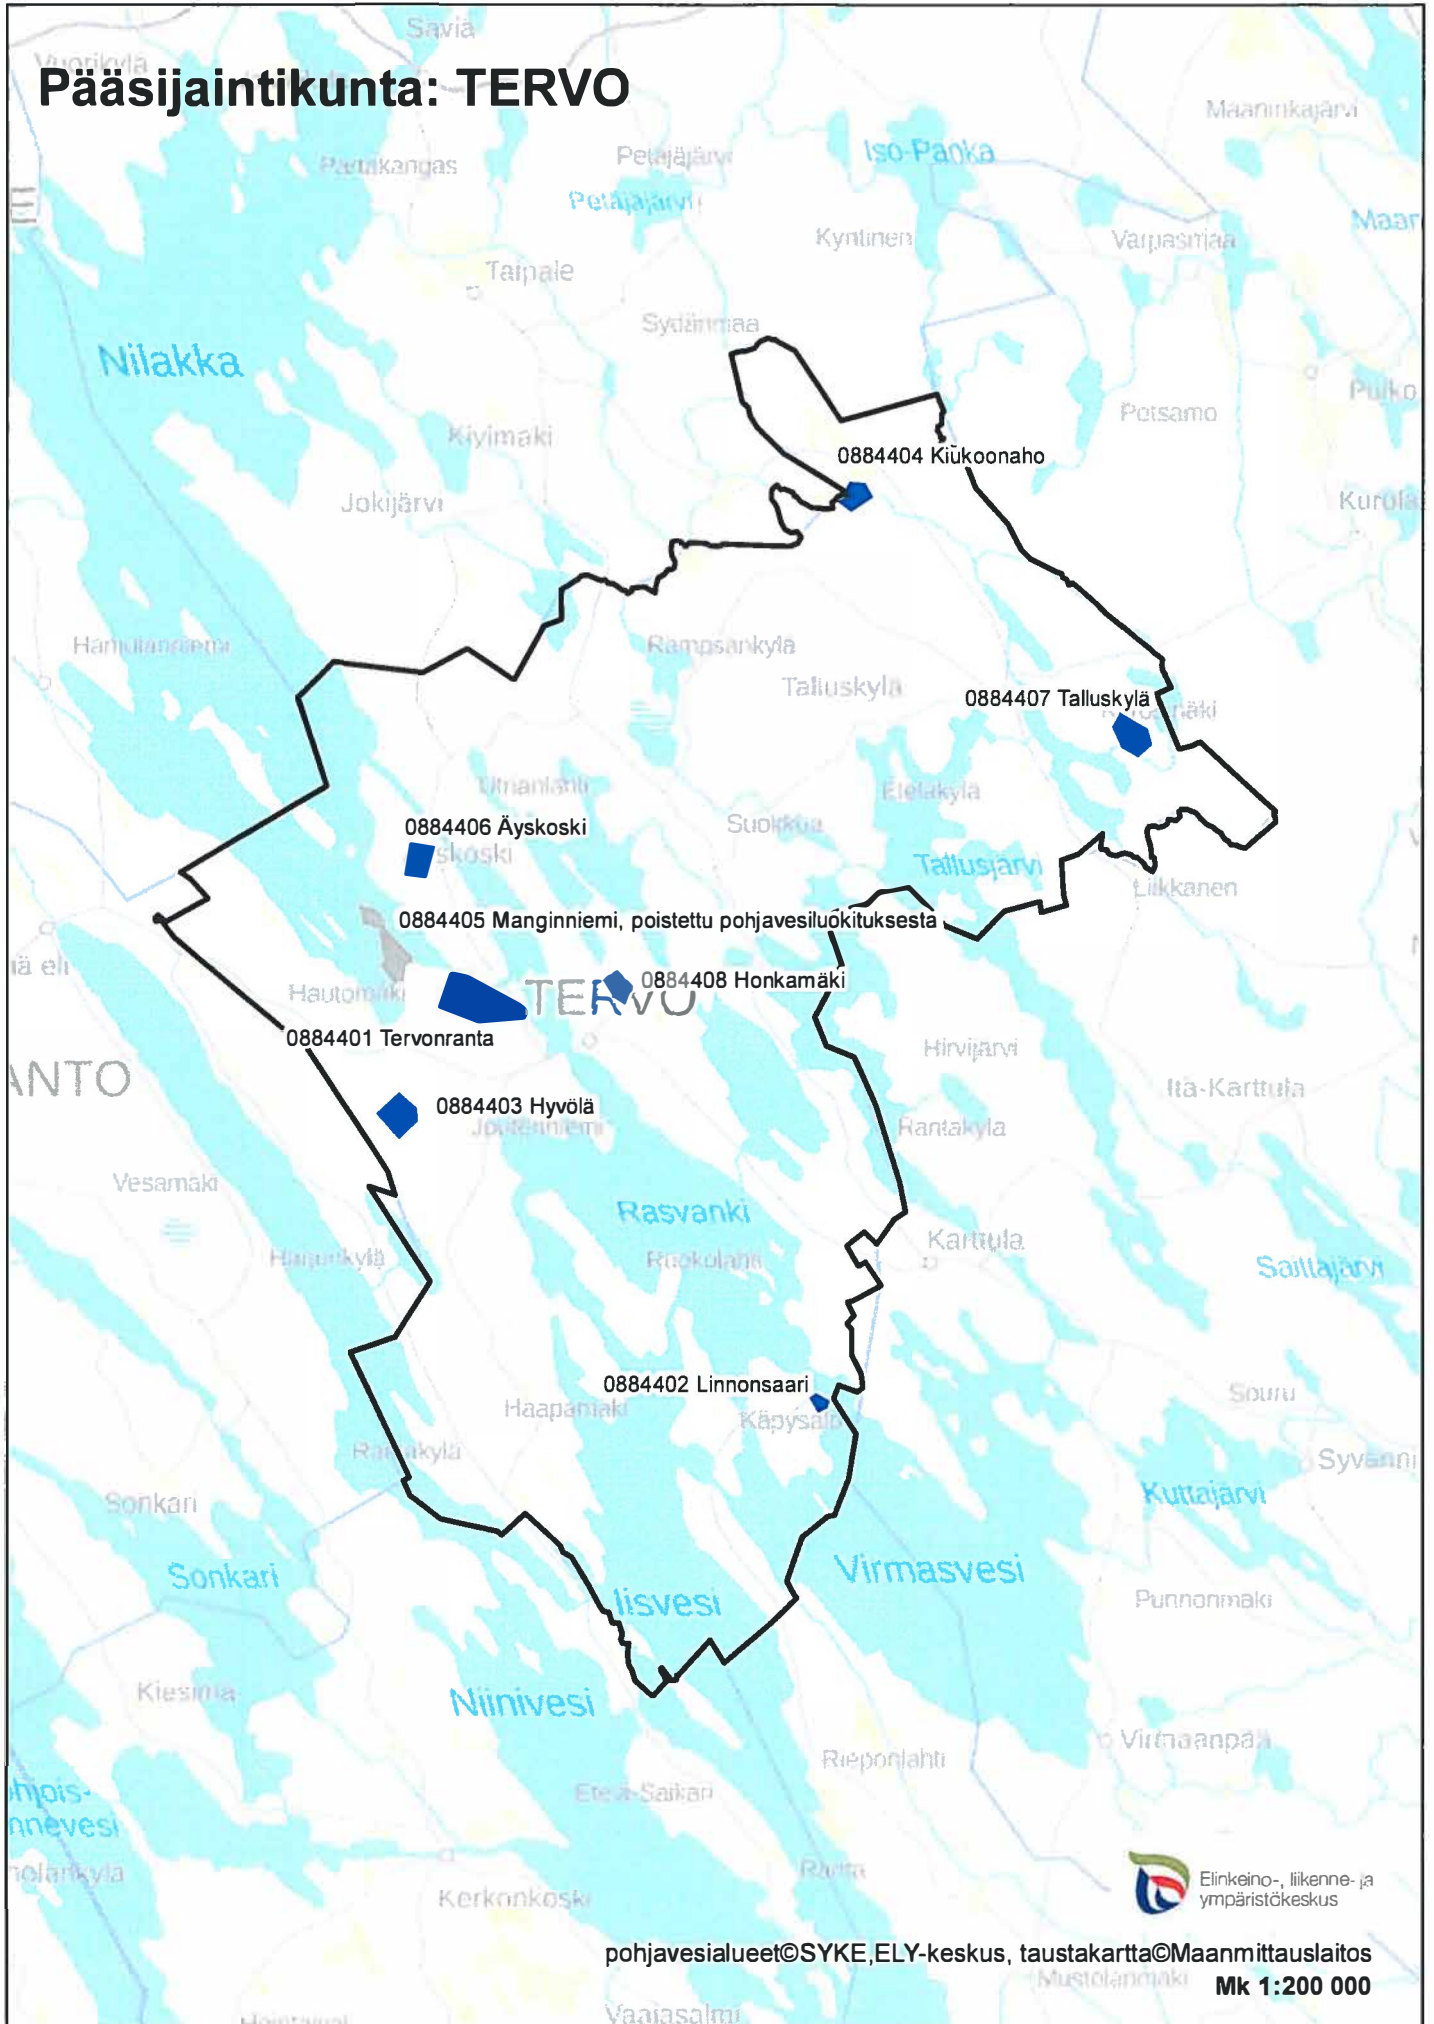

Pääsijaintikunta: KEITELE

Pääsijaintikunta: TERVO

pohjavesialueet©SYKE,ELY-keskus, taustakartta©Maanmittauslaitos

Elinkeino-, liikenne- ja ympäristökeskus

Muustolantie

Mk 1:200 000

Pääsijaintikunta: VESANTO