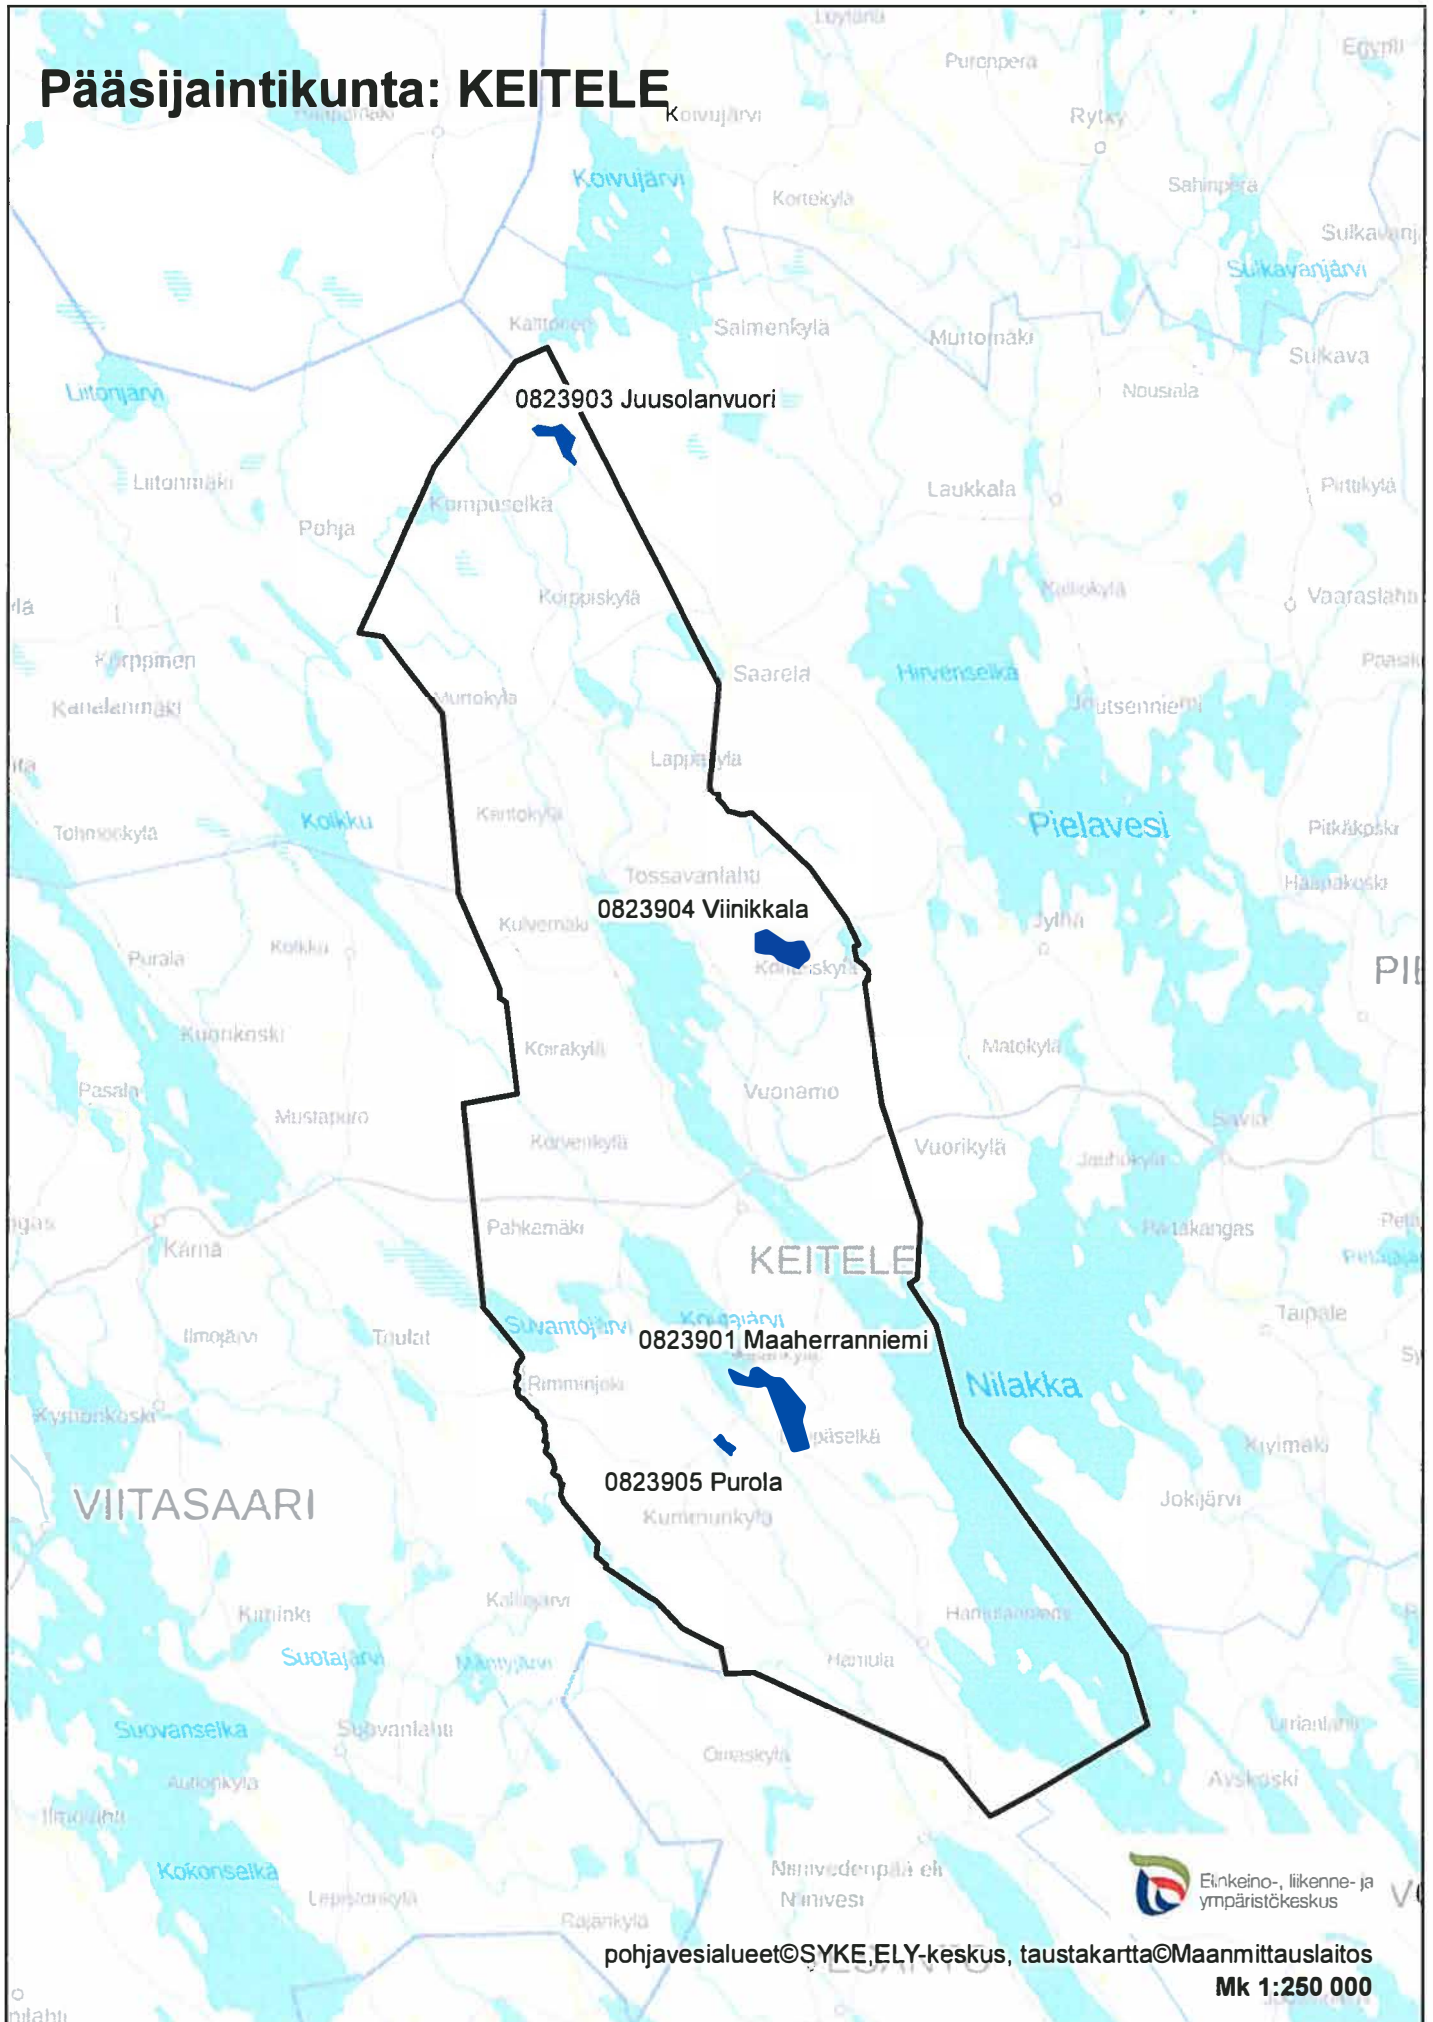

Pääsijaintikunta: KEITELE

Pääsijaintikunta: TERVO

pohjavesialueet©SYKE,ELY-keskus, taustakartta©Maanmittauslaitos

Elinkeino-, liikenne- ja ympäristökeskus

Muustolantie

Mk 1:200 000

Pääsijaintikunta: VESANTO